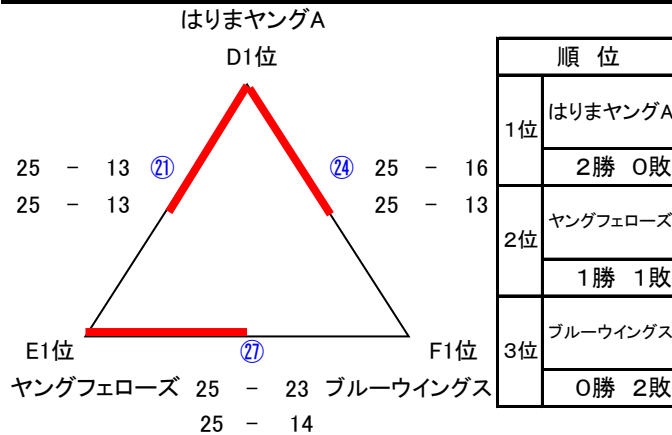

決勝	
⑲⑳	14:10~
㉑㉒	15:00~
㉓㉔	15:50~
㉕㉖	16:40~
㉗	17:30~
終了	18:20

1次予選リーグ

Aブロック	
三重西クラスタ	
順位	
1位	はりまヤングA 1勝 1敗
2位	ブルーウイングス 1勝 1敗
3位	三重西クラスタ 1勝 1敗

Bブロック	
岐阜クラスタ	
順位	
1位	岐阜クラスタ 2勝 0敗
2位	枚方ヤング 1勝 1敗
3位	サンライズ 0勝 2敗

Cブロック	
名古屋鯨クラブ	
順位	
1位	はりまヤングB 2勝 0敗
2位	ヤングフェローズ 1勝 1敗
3位	名古屋鯨クラブ 0勝 2敗

2次予選リーグ

Dブロック

Eブロック

Fブロック

決勝リーグ

※3ブロックに分かれて決勝リーグを行う。

※21点先取 2セットマッチ(得失点差で勝敗を決める。同点の場合は引き分け) ジュースなし。※時間により25点制に変更の可能性あり。

※審判はブロックの空きチーム。

※試合間5分(厳守)。セット間1分(厳守)。

プレミアの部

チャレンジの部

フレンドの部