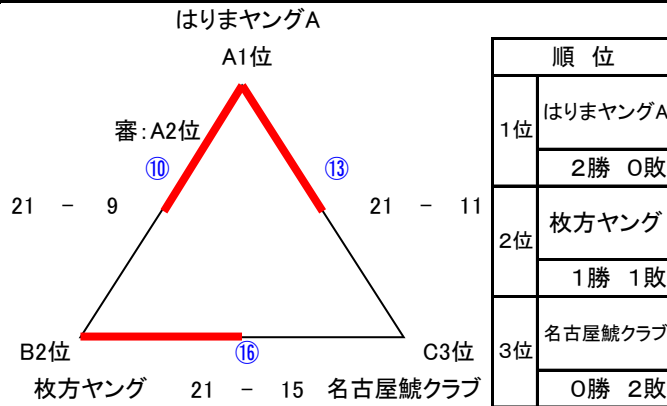

決勝	
⑲⑳	14:10~
㉑㉒	15:00~
㉓㉔	15:50~
㉕㉖	16:40~
㉗	17:30~
終了	18:20

1次予選リーグ

Aブロック	
三重西クラスタ	
順位	
1位	はりまヤングA 1勝 1敗
2位	ブルーウイングス 1勝 1敗
3位	三重西クラスタ 1勝 1敗

Bブロック	
岐阜クラスタ	
順位	
1位	岐阜クラスタ 2勝 0敗
2位	枚方ヤング 1勝 1敗
3位	サンライズ 0勝 2敗

Cブロック	
名古屋鯨クラブ	
順位	
1位	はりまヤングB 2勝 0敗
2位	ヤングフェローズ 1勝 1敗
3位	名古屋鯨クラブ 0勝 2敗

2次予選リーグ

Dブロック

Eブロック

Fブロック

決勝リーグ

※3ブロックに分かれて決勝リーグを行う。

※21点先取 2セットマッチ(得失点差で勝敗を決める。同点の場合は引き分け) ジュースなし。※時間により25点制に変更の可能性あり。