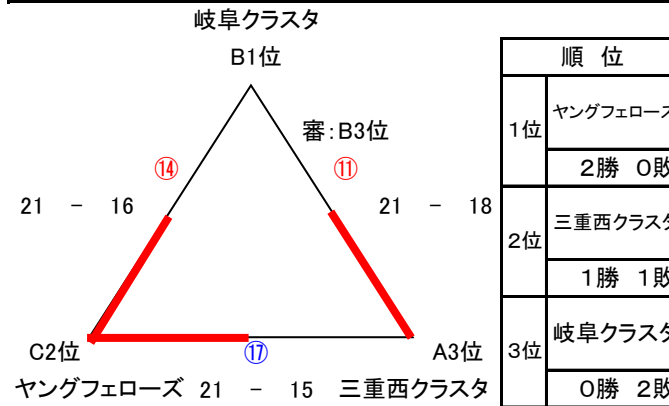

決勝	
⑲⑳	14:10~
㉑㉒	15:00~
㉓㉔	15:50~
㉕㉖	16:40~
㉗	17:30~
終了	18:20

1次予選リーグ

Aブロック	
三重西クラスタ	
順位	
1位	はりまヤングA 1勝 1敗
2位	ブルーウイングス 1勝 1敗
3位	三重西クラスタ 1勝 1敗

Bブロック	
岐阜クラスタ	
順位	
1位	岐阜クラスタ 2勝 0敗
2位	枚方ヤング 1勝 1敗
3位	サンライズ 0勝 2敗

Cブロック	
名古屋鯨クラブ	
順位	
1位	はりまヤングB 2勝 0敗
2位	ヤングフェローズ 1勝 1敗
3位	名古屋鯨クラブ 0勝 2敗

2次予選リーグ

Dブロック

Eブロック

Fブロック

決勝リーグ

※3ブロックに分かれて決勝リーグを行う。

※21点先取 2セットマッチ(得失点差で勝敗を決める。同点の場合は引き分け) ジュースなし。※時間により25点制に変更の可能性あり。