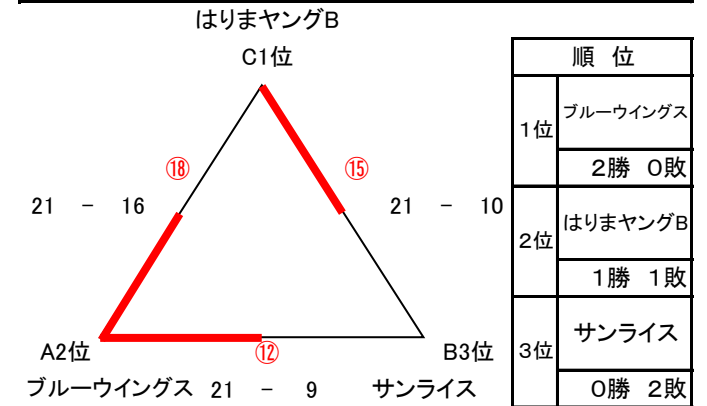

決勝	
⑲⑳	14:10~
㉑㉒	15:00~
㉓㉔	15:50~
㉕㉖	16:40~
㉗	17:30~
終了	18:20

1次予選リーグ

Aブロック	
三重西クラスタ	
順位	
1位	はりまヤングA 1勝 1敗
2位	ブルーウイングス 1勝 1敗
3位	三重西クラスタ 1勝 1敗

Bブロック	
岐阜クラスタ	
順位	
1位	岐阜クラスタ 2勝 0敗
2位	枚方ヤング 1勝 1敗
3位	サンライズ 0勝 2敗

Cブロック	
名古屋鯨クラブ	
順位	
1位	はりまヤングB 2勝 0敗
2位	ヤングフェローズ 1勝 1敗
3位	名古屋鯨クラブ 0勝 2敗

2次予選リーグ

Dブロック

Eブロック

Fブロック

決勝リーグ

※3ブロックに分かれて決勝リーグを行う。

※21点先取 2セットマッチ(得失点差で勝敗を決める。同点の場合は引き分け) ジュースなし。※時間により25点制に変更の可能性あり。

※審判はブロックの空きチーム。

※試合間5分(厳守)。セット間1分(厳守)。

プレミアの部

チャレンジの部

フレンドの部