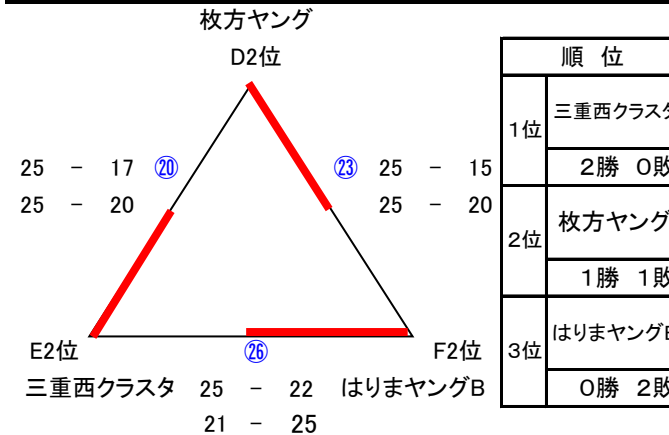

決勝	
⑲⑳	14:10~
㉑㉒	15:00~
㉓㉔	15:50~
㉕㉖	16:40~
㉗	17:30~
終了	18:20

1次予選リーグ

Aブロック	
三重西クラスタ	
順位	
1位	はりまヤングA 1勝 1敗
2位	ブルーウイングス 1勝 1敗
3位	三重西クラスタ 1勝 1敗

Bブロック	
岐阜クラスタ	
順位	
1位	岐阜クラスタ 2勝 0敗
2位	枚方ヤング 1勝 1敗
3位	サンライズ 0勝 2敗

Cブロック	
名古屋鯨クラブ	
順位	
1位	はりまヤングB 2勝 0敗
2位	ヤングフェローズ 1勝 1敗
3位	名古屋鯨クラブ 0勝 2敗

2次予選リーグ

Dブロック

Eブロック

Fブロック

決勝リーグ

※3ブロックに分かれて決勝リーグを行う。

※21点先取 2セットマッチ(得失点差で勝敗を決める。同点の場合は引き分け) ジュースなし。※時間により25点制に変更の可能性あり。

※審判はブロックの空きチーム。

※試合間5分(厳守)。セット間1分(厳守)。

プレミアの部

チャレンジの部

フレンドの部