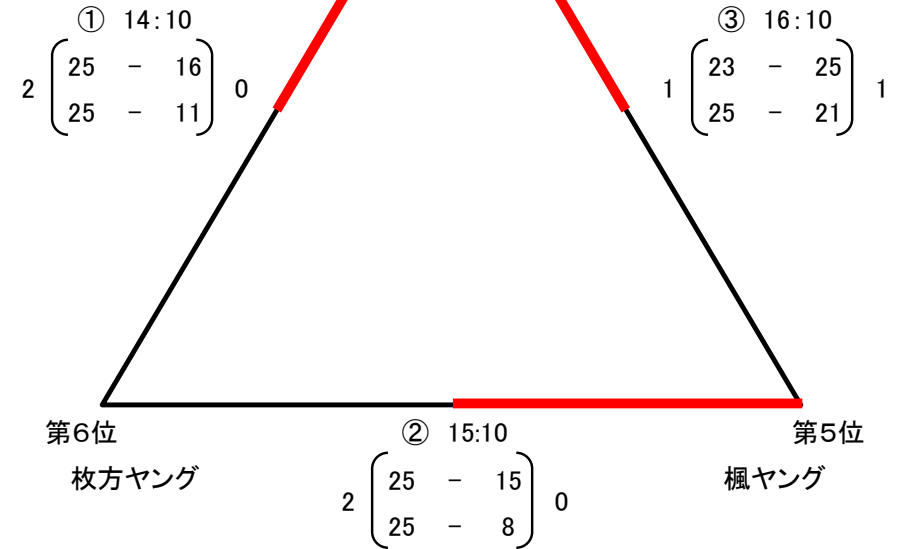

第1位

はりまヤングA

優勝	準優勝	第三位
はりまヤングA	安原クラブ	はりまヤングB

チャレンジの部

第4位

三重西クラスタ

優勝	準優勝	第三位
三重西クラスタ	楓ヤング	枚方ヤング