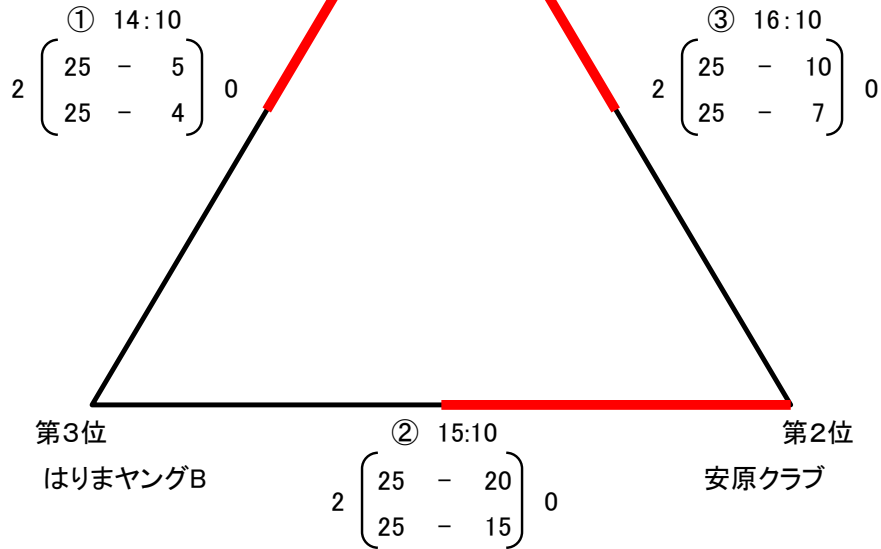

第15回 輝きCUPヤングクラブU14 バレーボール女子選手権大会

決勝リーグ

※25点先取 2セットマッチ デュースなし。

※審判は空きチーム。

※試合間3分。

※セット間2分。

※テクニカルタイムアウト20秒(消毒タイム)

プレミアの部

第1位

はりまヤングA

優勝	準優勝	第三位
はりまヤングA	安原クラブ	はりまヤングB